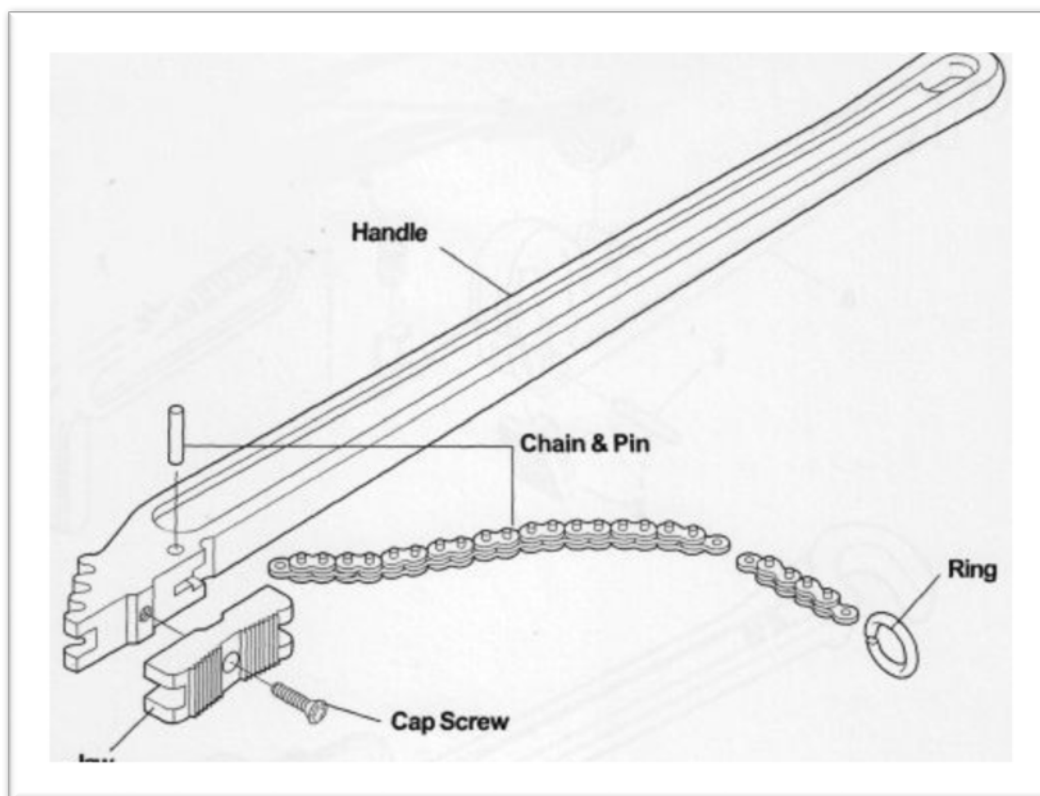

Ремкомплект для цепных односторонних ключей

Комплект для замены изношенных частей ключа на новые. Включает в себя запасные цепи со штифтом, губки, кольца для цепей, болты.