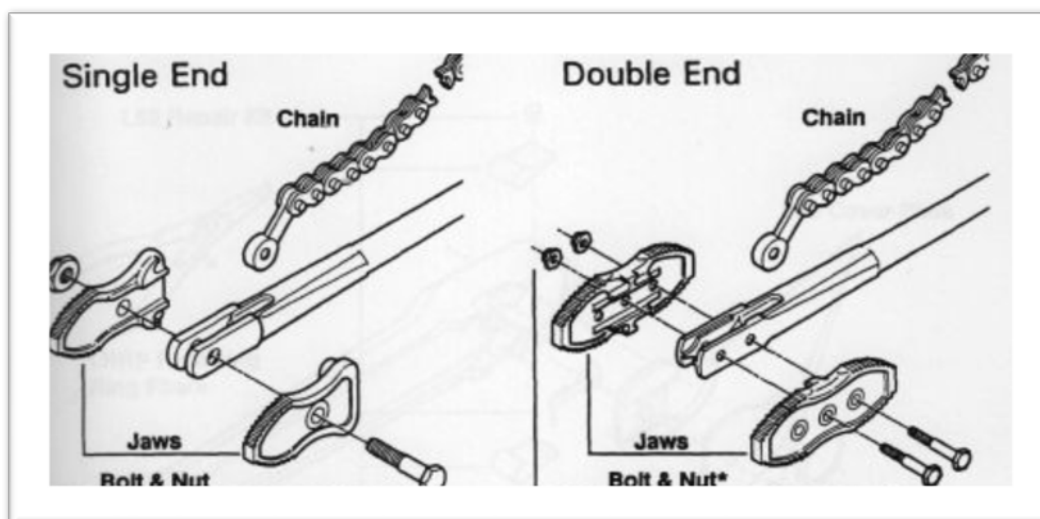

Запчасти для двухсторонних цепных ключей

Запасные части для цепных ключей помогают быстро заменить изношенные детали и экономят до 60% стоимости. В ассортименте имеются губки, цепи, а также болты с гайками.